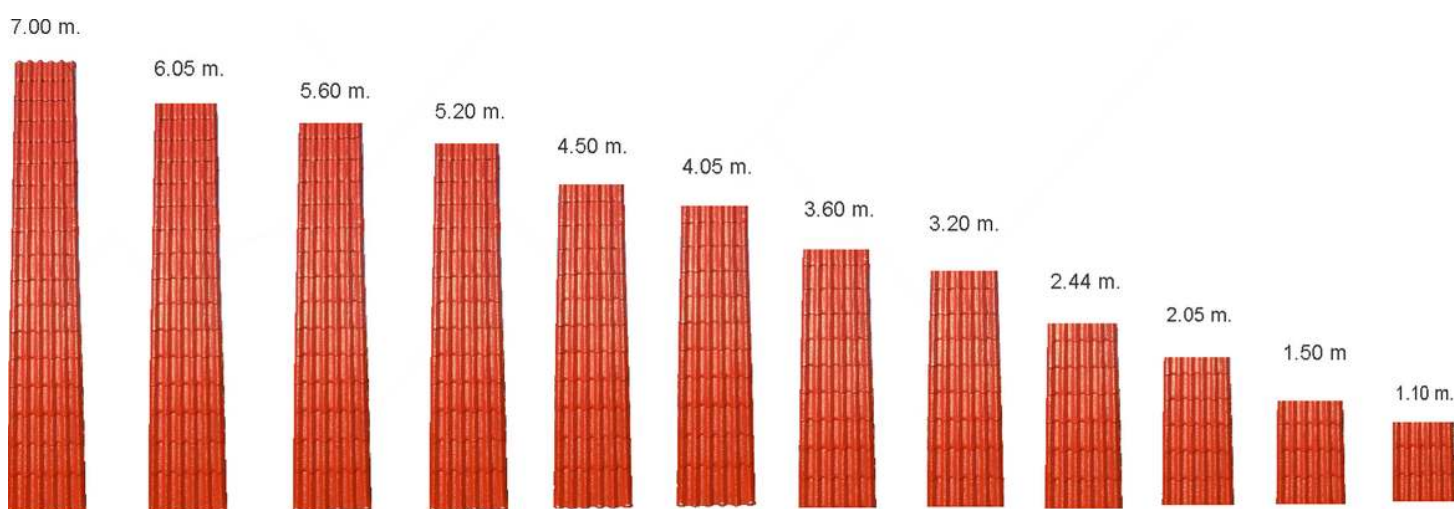

Markteek
Estructuras y Láminas

PLASTITEJA®

PLASTITEJA® ES IDEAL PARA LA CONSTRUCCIÓN HABITACIONAL, COMERCIAL O INDUSTRIAL, YA QUE BRINDA:

- Funcionalidad.
- Armonía visual con el entorno.
- Su estética simula la teja.
- Excelente presentación (acabado liso).

Markteek de México, Estructuras y Láminas
Tel: (222)400-5549, (222)789-8457 email: ventas@markteek.com.mx
<https://ventadeplastitejaenpuebla.com.mx>

DURABILIDAD

CALIDAD

RESISTENCIA

Amplia variedad de dimensiones
Piezas complementarias disponibles
Fácil instalación

100% #ecofriendly
hecha con material
reciclado

ESPECIFICACIONES TÉCNICAS

Material:	Polietileno de baja densidad mineralizado.
Dimensiones:	1.10, 1.50, 2.05, 2.44, 3.20, 3.60, 4.05, 4.50, 5.20, 5.60, 6.05, 7.00
Ancho:	0.96 m.
Ancho efectivo:	0.85 m.
Grosor (aprox.):	5 - 6 mm.
Colores disponibles:	rojo óxido
Distancia recomendada entre largueros:	1 m.
Alta flexibilidad	No se quiebra ni se deforma
Durabilidad	20 años como mínimo
Alta resistencia	Al impacto del medio ambiente (sol, agua, viento, polvo, etc.) A esfuerzos mecánicos (compresión, torsión, flexión, corte, etc.)
Temperatura	Conserva un ambiente templado protegiendo del sol sin dar calor
Acústica	Reduce significativamente el ruido causado por lluvia y granizo.
Instalación	Fácil instalación
Estética	Elegante, acabado fino

Dimensiones

CARACTERÍSTICAS DE PLASTITEJA® LÁMINA MEDIA ALA												
Largo (m)	1.10	1.50	2.05	2.44	3.20	3.60	4.05	4.50	5.20	5.60	6.05	7.00
Ancho (m)	0.96	0.96	0.96	0.96	0.96	0.96	0.96	0.96	0.96	0.96	0.96	0.96
Ancho efectivo (m)	0.85	0.85	0.85	0.85	0.85	0.85	0.85	0.85	0.85	0.85	0.85	0.85
Gresor aprox. (m)	0.006	0.006	0.006	0.006	0.006	0.006	0.006	0.006	0.006	0.006	0.006	0.006
Peso aprox. (kg)	7	10	13	16	21	23	26	29	34	36	39	46