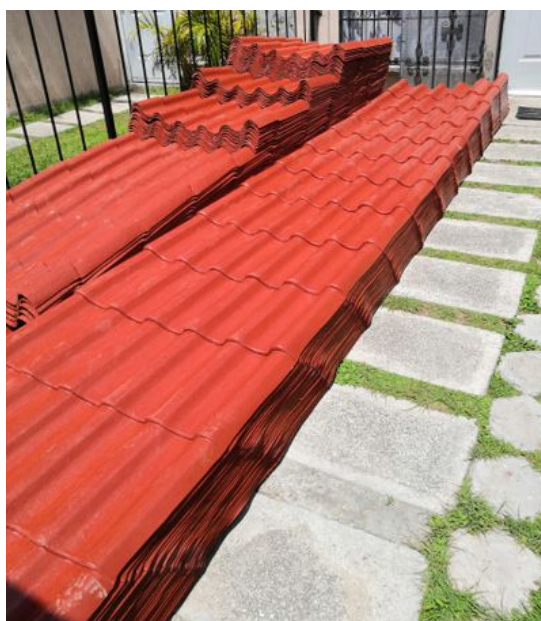

Dimensiones

CARACTERÍSTICAS DE PLASTITEJA® LÁMINA MEDIA ALA												
Largo (m)	1.10	1.50	2.05	2.44	3.20	3.60	4.05	4.50	5.20	5.60	6.05	7.00
Ancho (m)	0.96	0.96	0.96	0.96	0.96	0.96	0.96	0.96	0.96	0.96	0.96	0.96
Ancho efectivo (m)	0.85	0.85	0.85	0.85	0.85	0.85	0.85	0.85	0.85	0.85	0.85	0.85
Gresor aprox. (m)	0.006	0.006	0.006	0.006	0.006	0.006	0.006	0.006	0.006	0.006	0.006	0.006
Peso aprox. (kg)	7	10	13	16	21	23	26	29	34	36	39	46

GUÍA DE INSTALACIÓN

LARGO (L) LÁMINA	ALTURA (a)
1.10	29 CM
1.50	40 CM
2.05	55 CM
2.44	66 CM
3.20	86 CM
3.60	96 CM
4.05	108 CM
4.50	120 CM
5.20	139 CM
5.60	149 CM
6.05	161 CM
7.00	187 CM